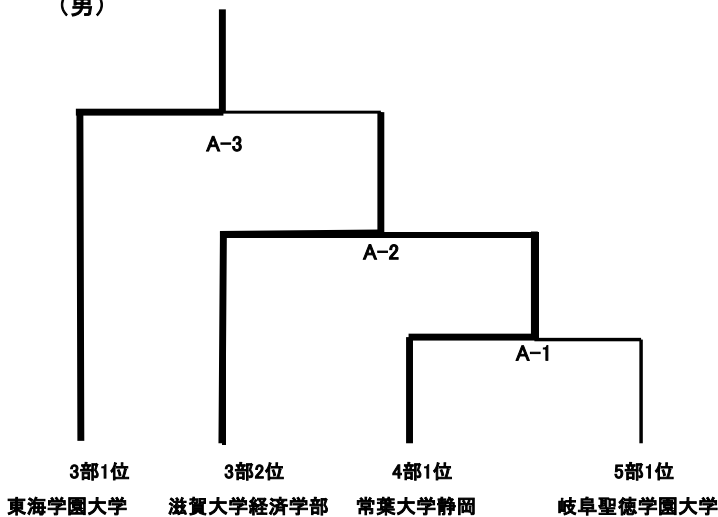

女子 <チャレンジリーグ 入替戦>

12:00～	B-3	3部6位	岐阜大学	2-0	日本福祉大学	4部2位	岐阜大(3部残留)	日福大(4部残留)
--------	-----	------	------	-----	--------	------	-----------	-----------

プレーオフ トーナメント表

(男)

(女)

期日：平成28年10月30日(日)

会場：AGUスポーツセンター(愛院大)