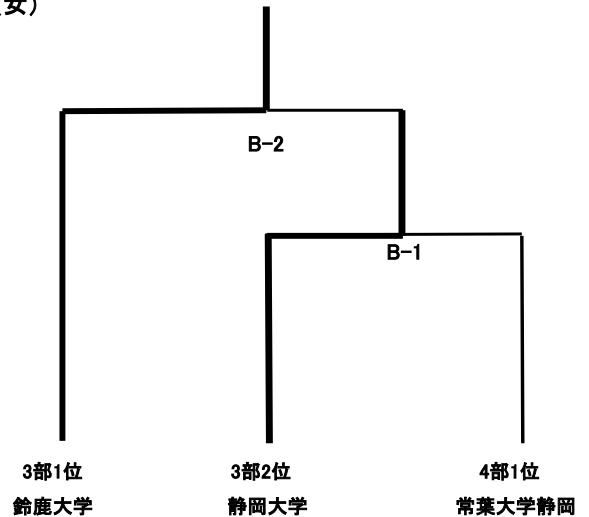

女子 <チャレンジリーグ 入替戦>

12:00～	B-3	3部6位	岐阜大学	2-0	日本福祉大学	4部2位	岐阜大(3部残留)	日福大(4部残留)
--------	-----	------	------	-----	--------	------	-----------	-----------

プレーオフ トーナメント表

(男)

(女)

期日：平成28年10月30日(日)

会場：AGUスポーツセンター(愛院大)