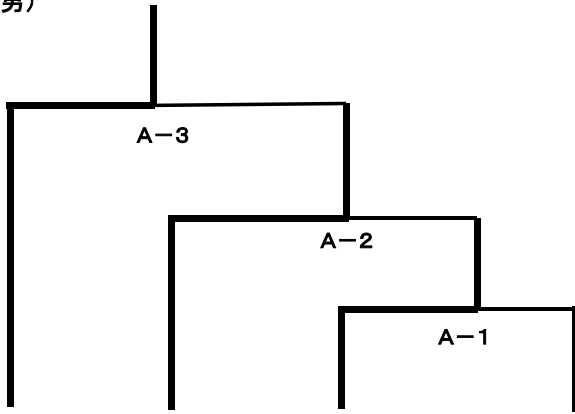

女子 <チャレンジリーグ 入替戦>

12:00～	B-3	3部6位	南山大学	2-1	日本福祉大学	4部2位	南山大(3部残留)	日福大(4部残留)
--------	-----	------	------	-----	--------	------	-----------	-----------

プレーオフ トーナメント表

(男)

(女)

日本大学国際関係学部 東海学園大学 名古屋工業大学 静岡大学浜松校舎 東海学園大学 岐阜聖徳学園大学 愛知県立大学